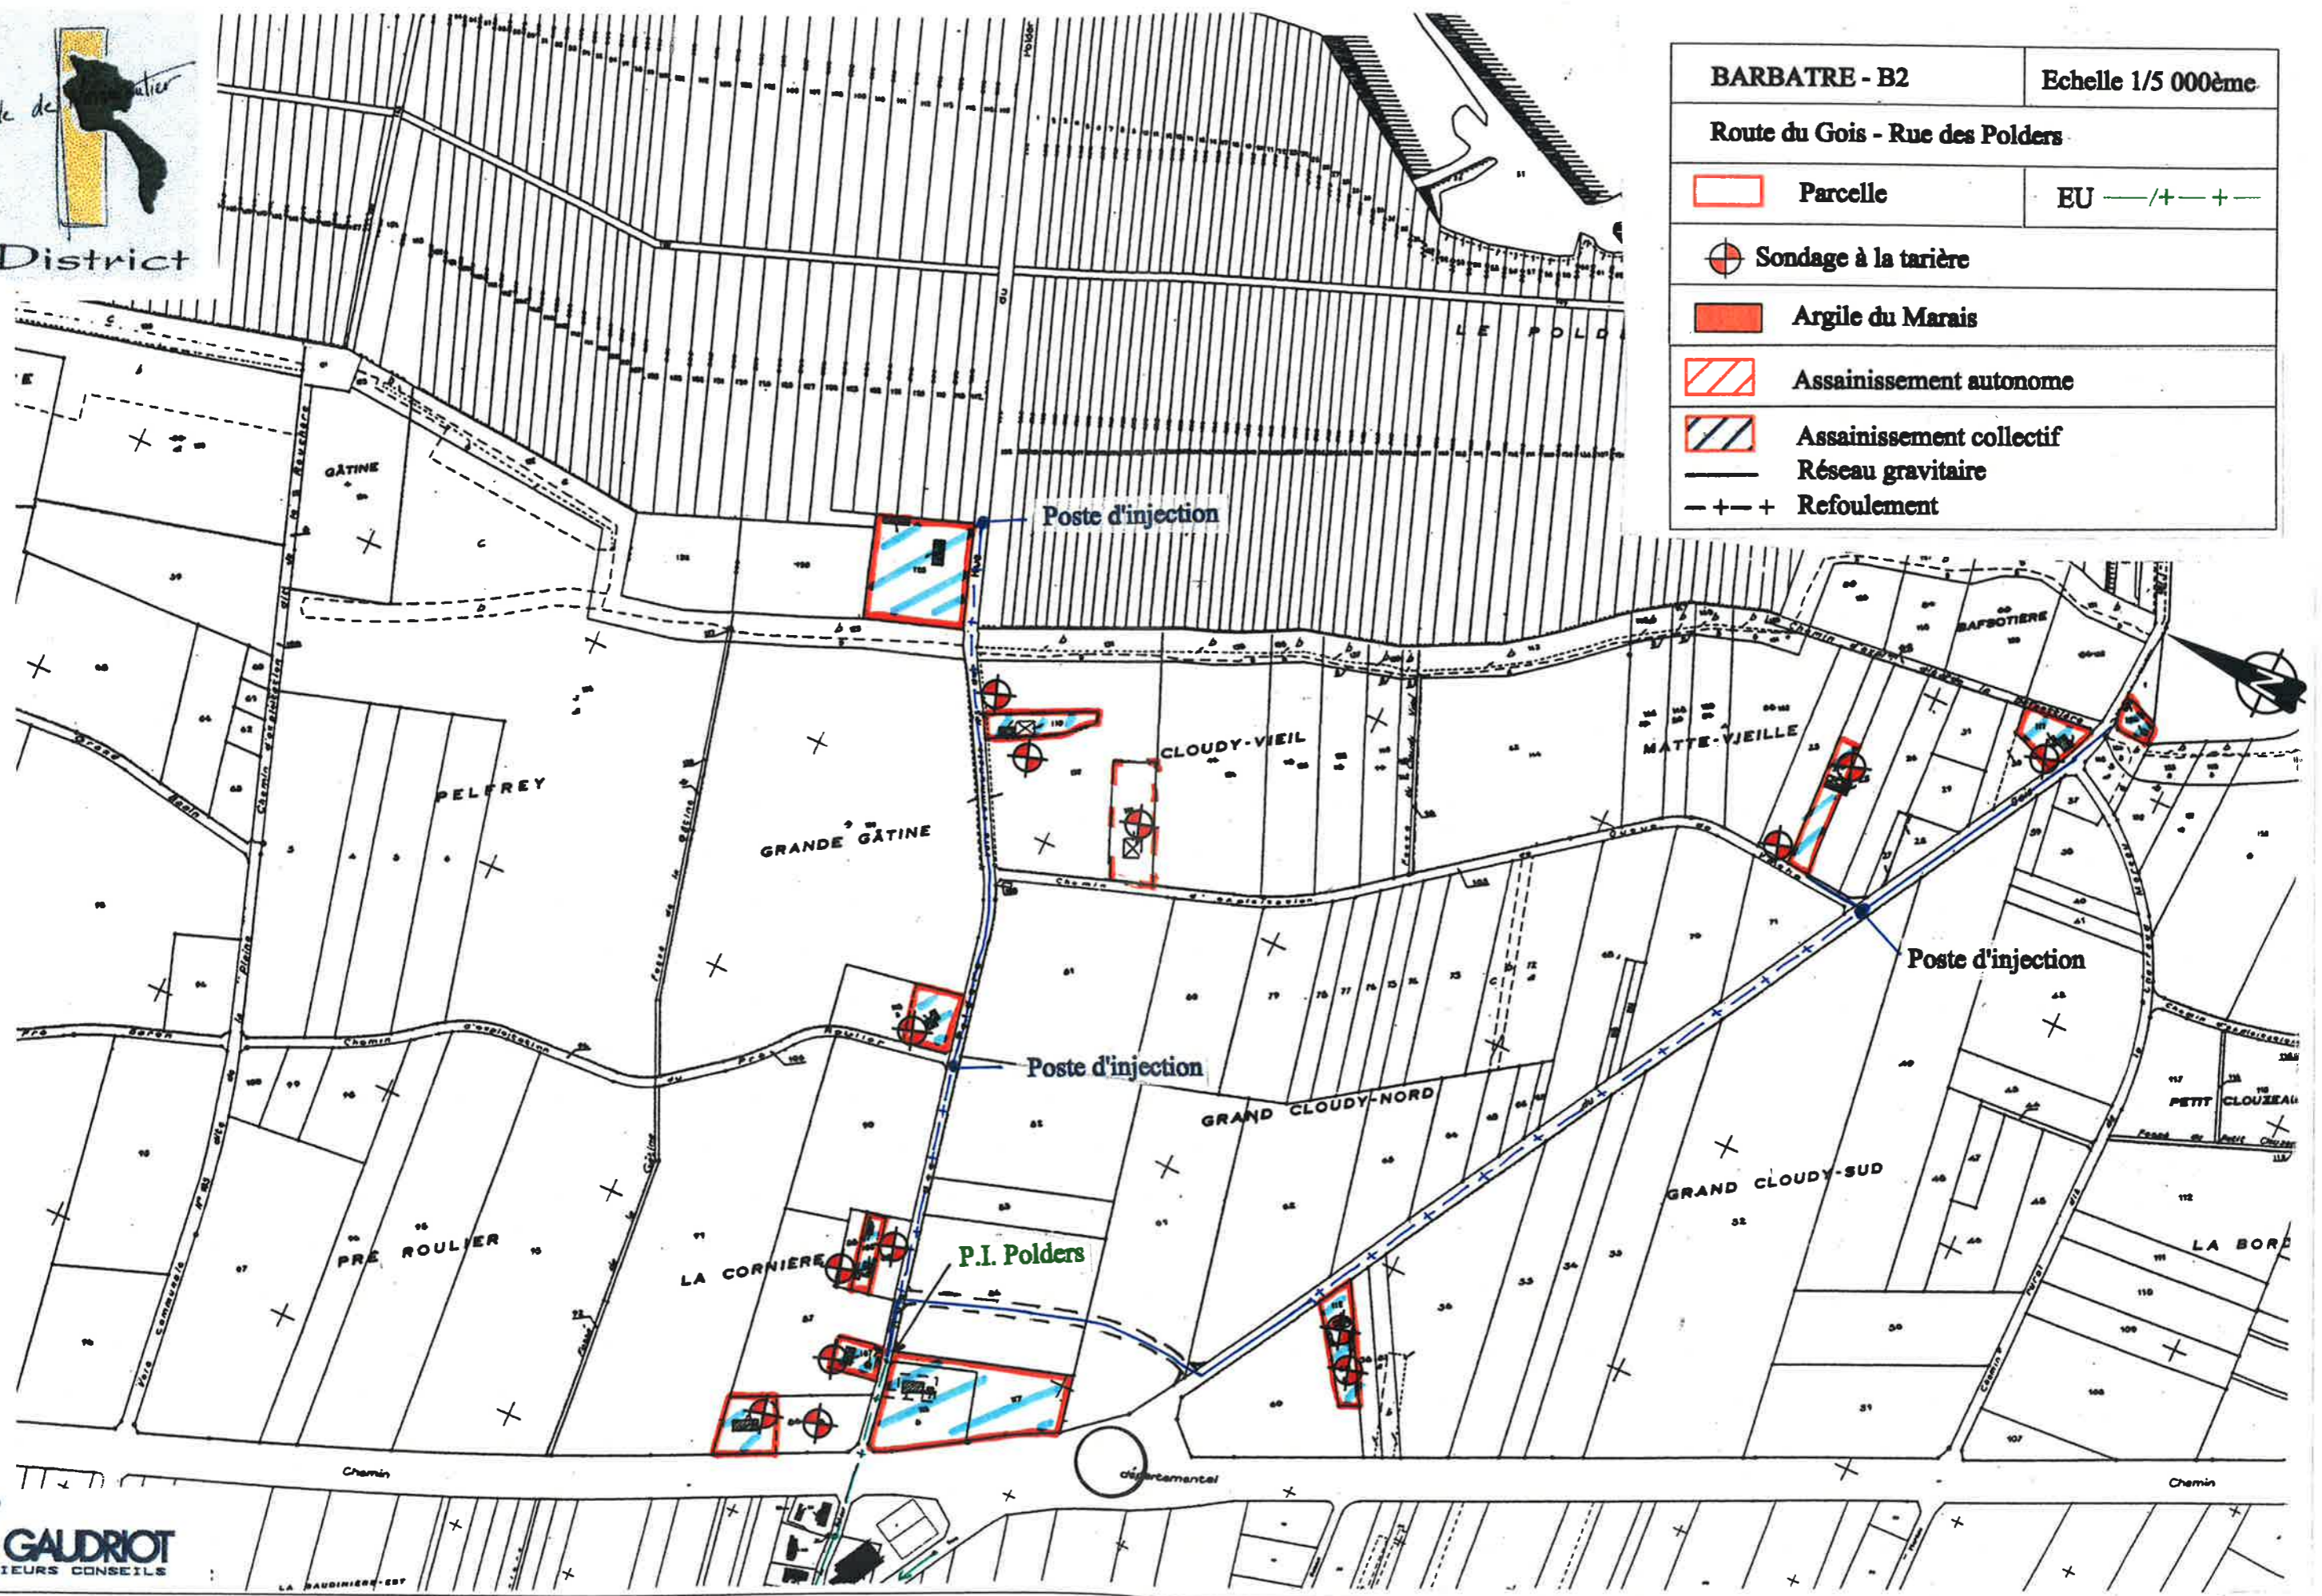

BARBATRE - B1		Echelle 1/5 000ème
La Berche		
	Parcelle	EU 
	Sondage à la tarière	
	Argile du Marais	
	Assainissement autonome	

P.R. Maison Rouge

ile de  
District

BARBATRE - B2		Echelle 1/5 000ème
Route du Gois - Rue des Polders		
	Parcelle	EU —/+-+—
	Sondage à la tarière	
	Argile du Marais	
	Assainissement autonome	
	Assainissement collectif	
	Réseau gravitaire	
	Refoulement	

# ANTIQUE

n° 38 B

BARBATRE - B3		Echelle 1/1 000ème	
Pointe de la Fosse			
	Parcelle	EU	— / + — + —
	Sondage à la tarière		Assainissement collectif
	Sable dunaire		Réseau gravitaire
			Refoulement