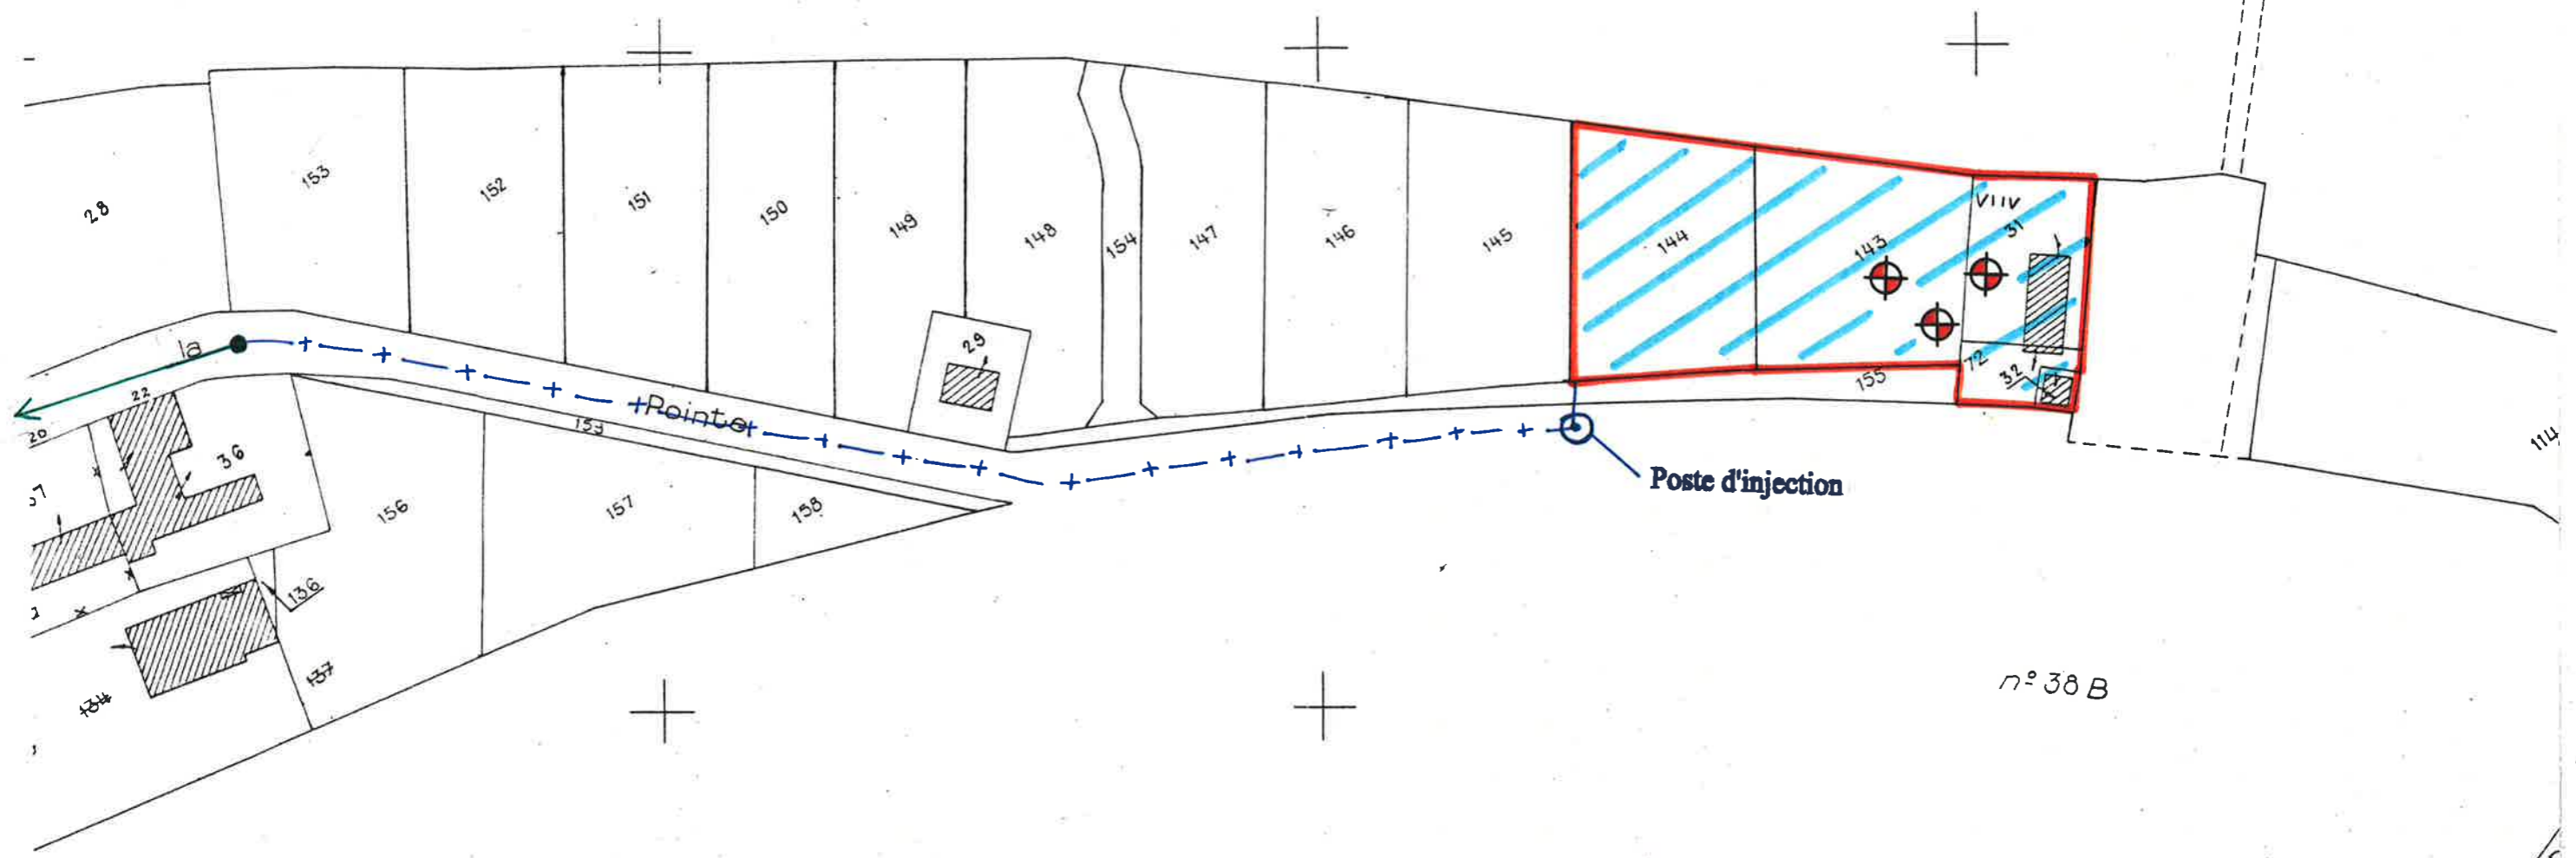

BARBATRE - B1		Echelle 1/5 000ème
La Berche		
	Parcelle	EU 
	Sondage à la tarière	
	Argile du Marais	
	Assainissement autonome	

P.R. Maison Rouge

ile de  
District

BARBATRE - B2		Echelle 1/5 000ème
Route du Gois - Rue des Polders		
	Parcelle	EU —/+-+—
	Sondage à la tarière	
	Argile du Marais	
	Assainissement autonome	
	Assainissement collectif	
	Réseau gravitaire	
	Refoulement	

# ANTIQUE

n° 38 B

BARBATRE - B3		Echelle 1/1 000ème	
Pointe de la Fosse			
	Parcelle	EU	— / + — + —
	Sondage à la tarière		Assainissement collectif
	Sable dunaire		Réseau gravitaire
			Refoulement