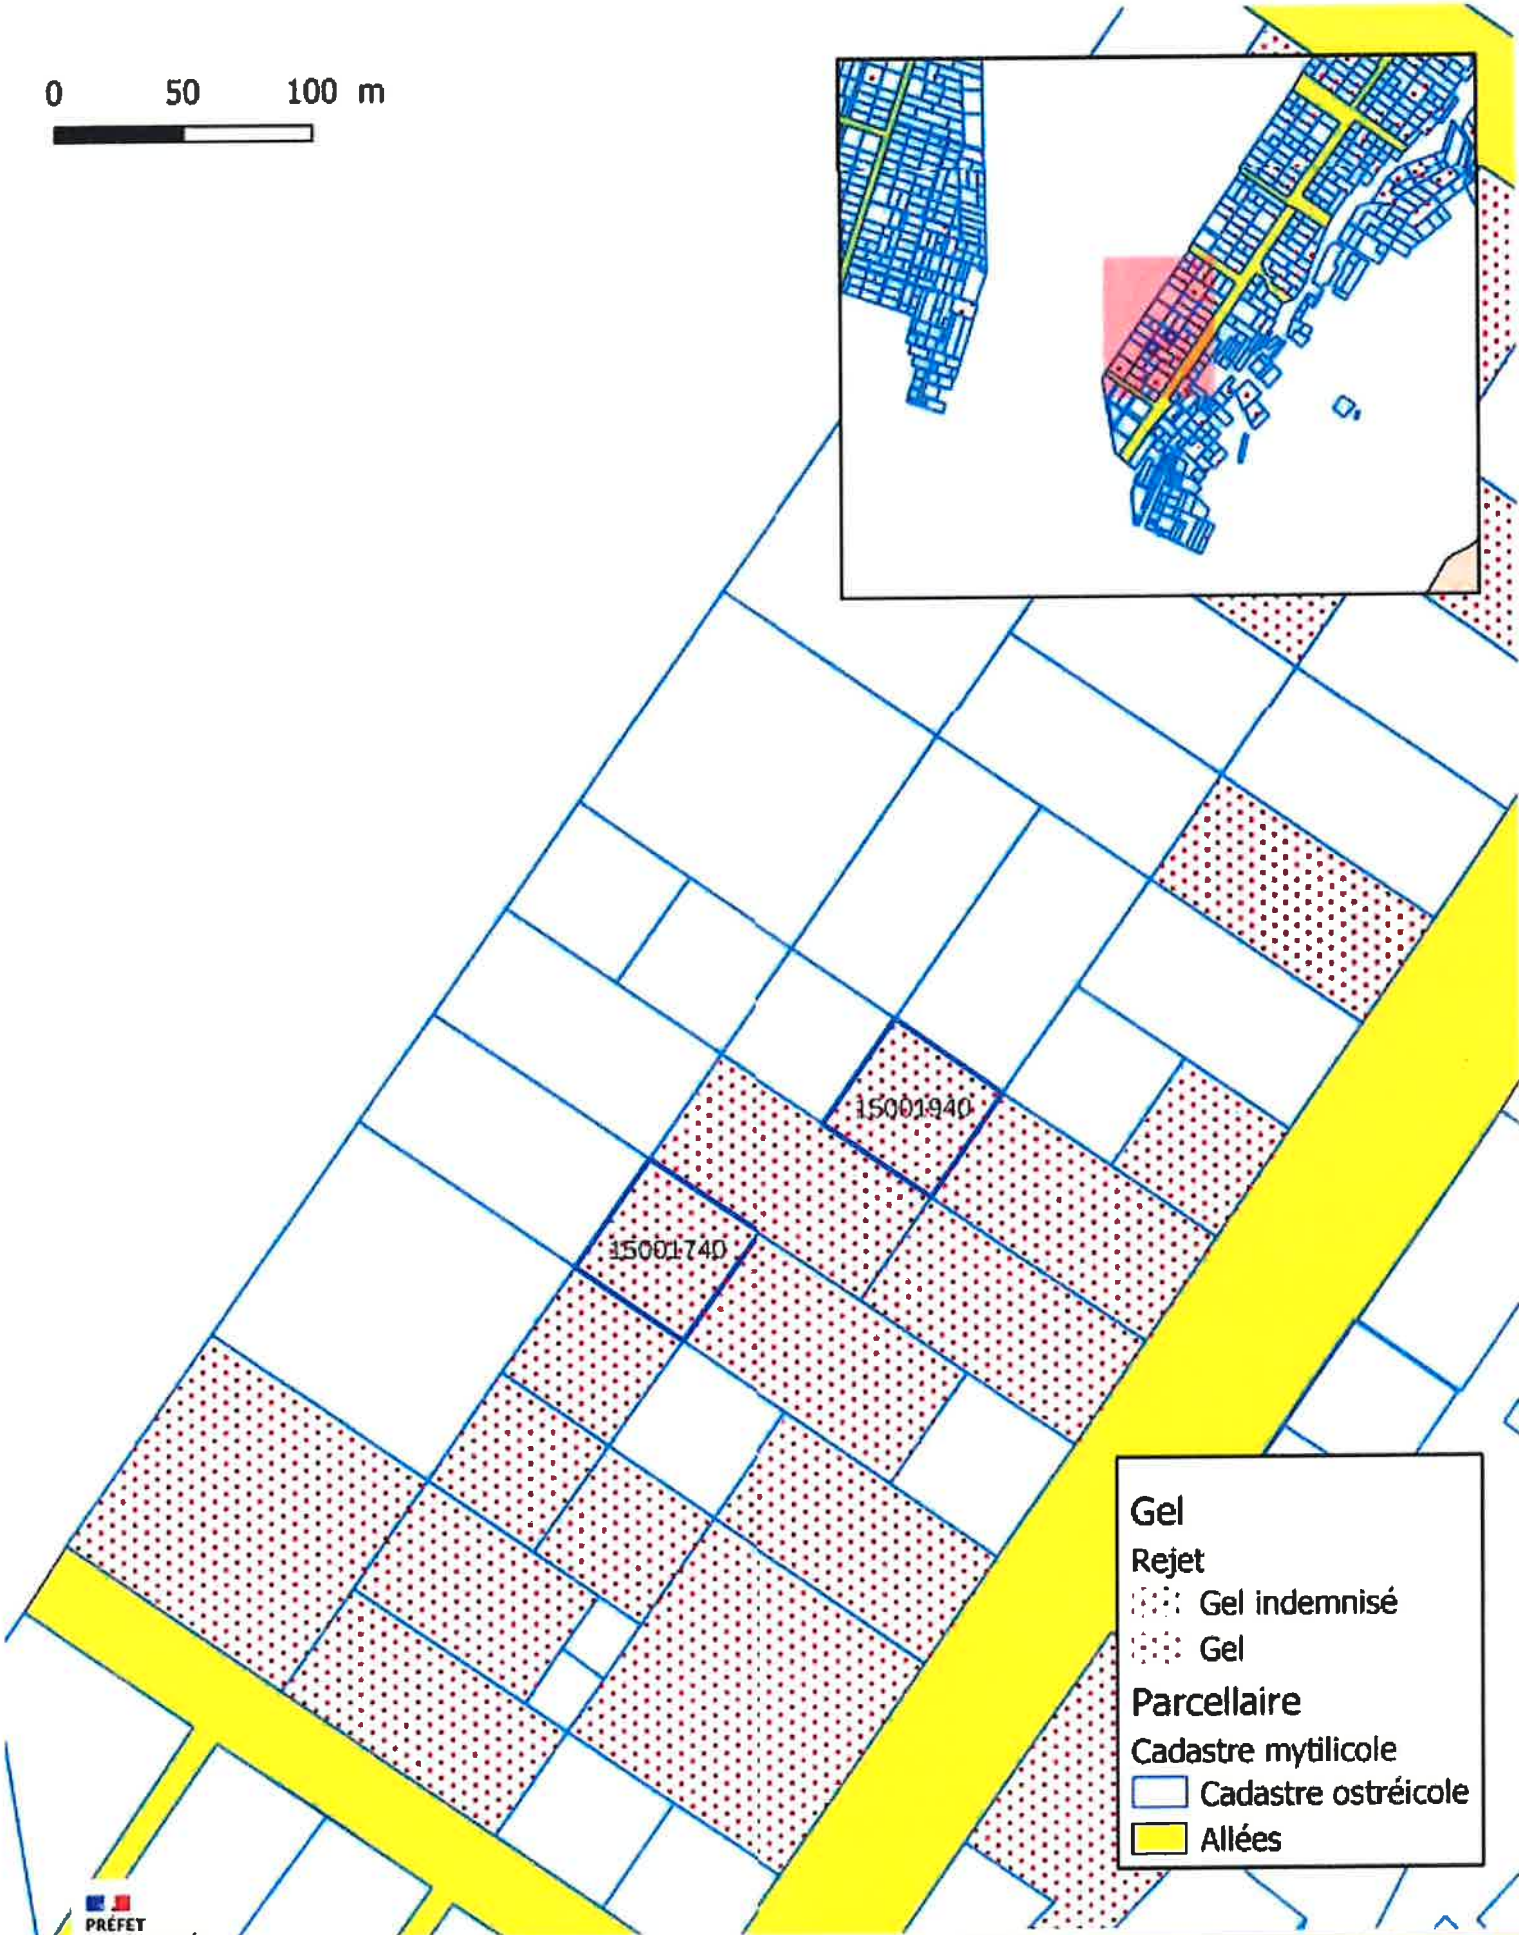

Gel
Rejet
●●●● Gel indemnisé
●●●● Gel

Parcellaire
Cadastré mytilicole
□ Cadastre ostréicole
■ Allées