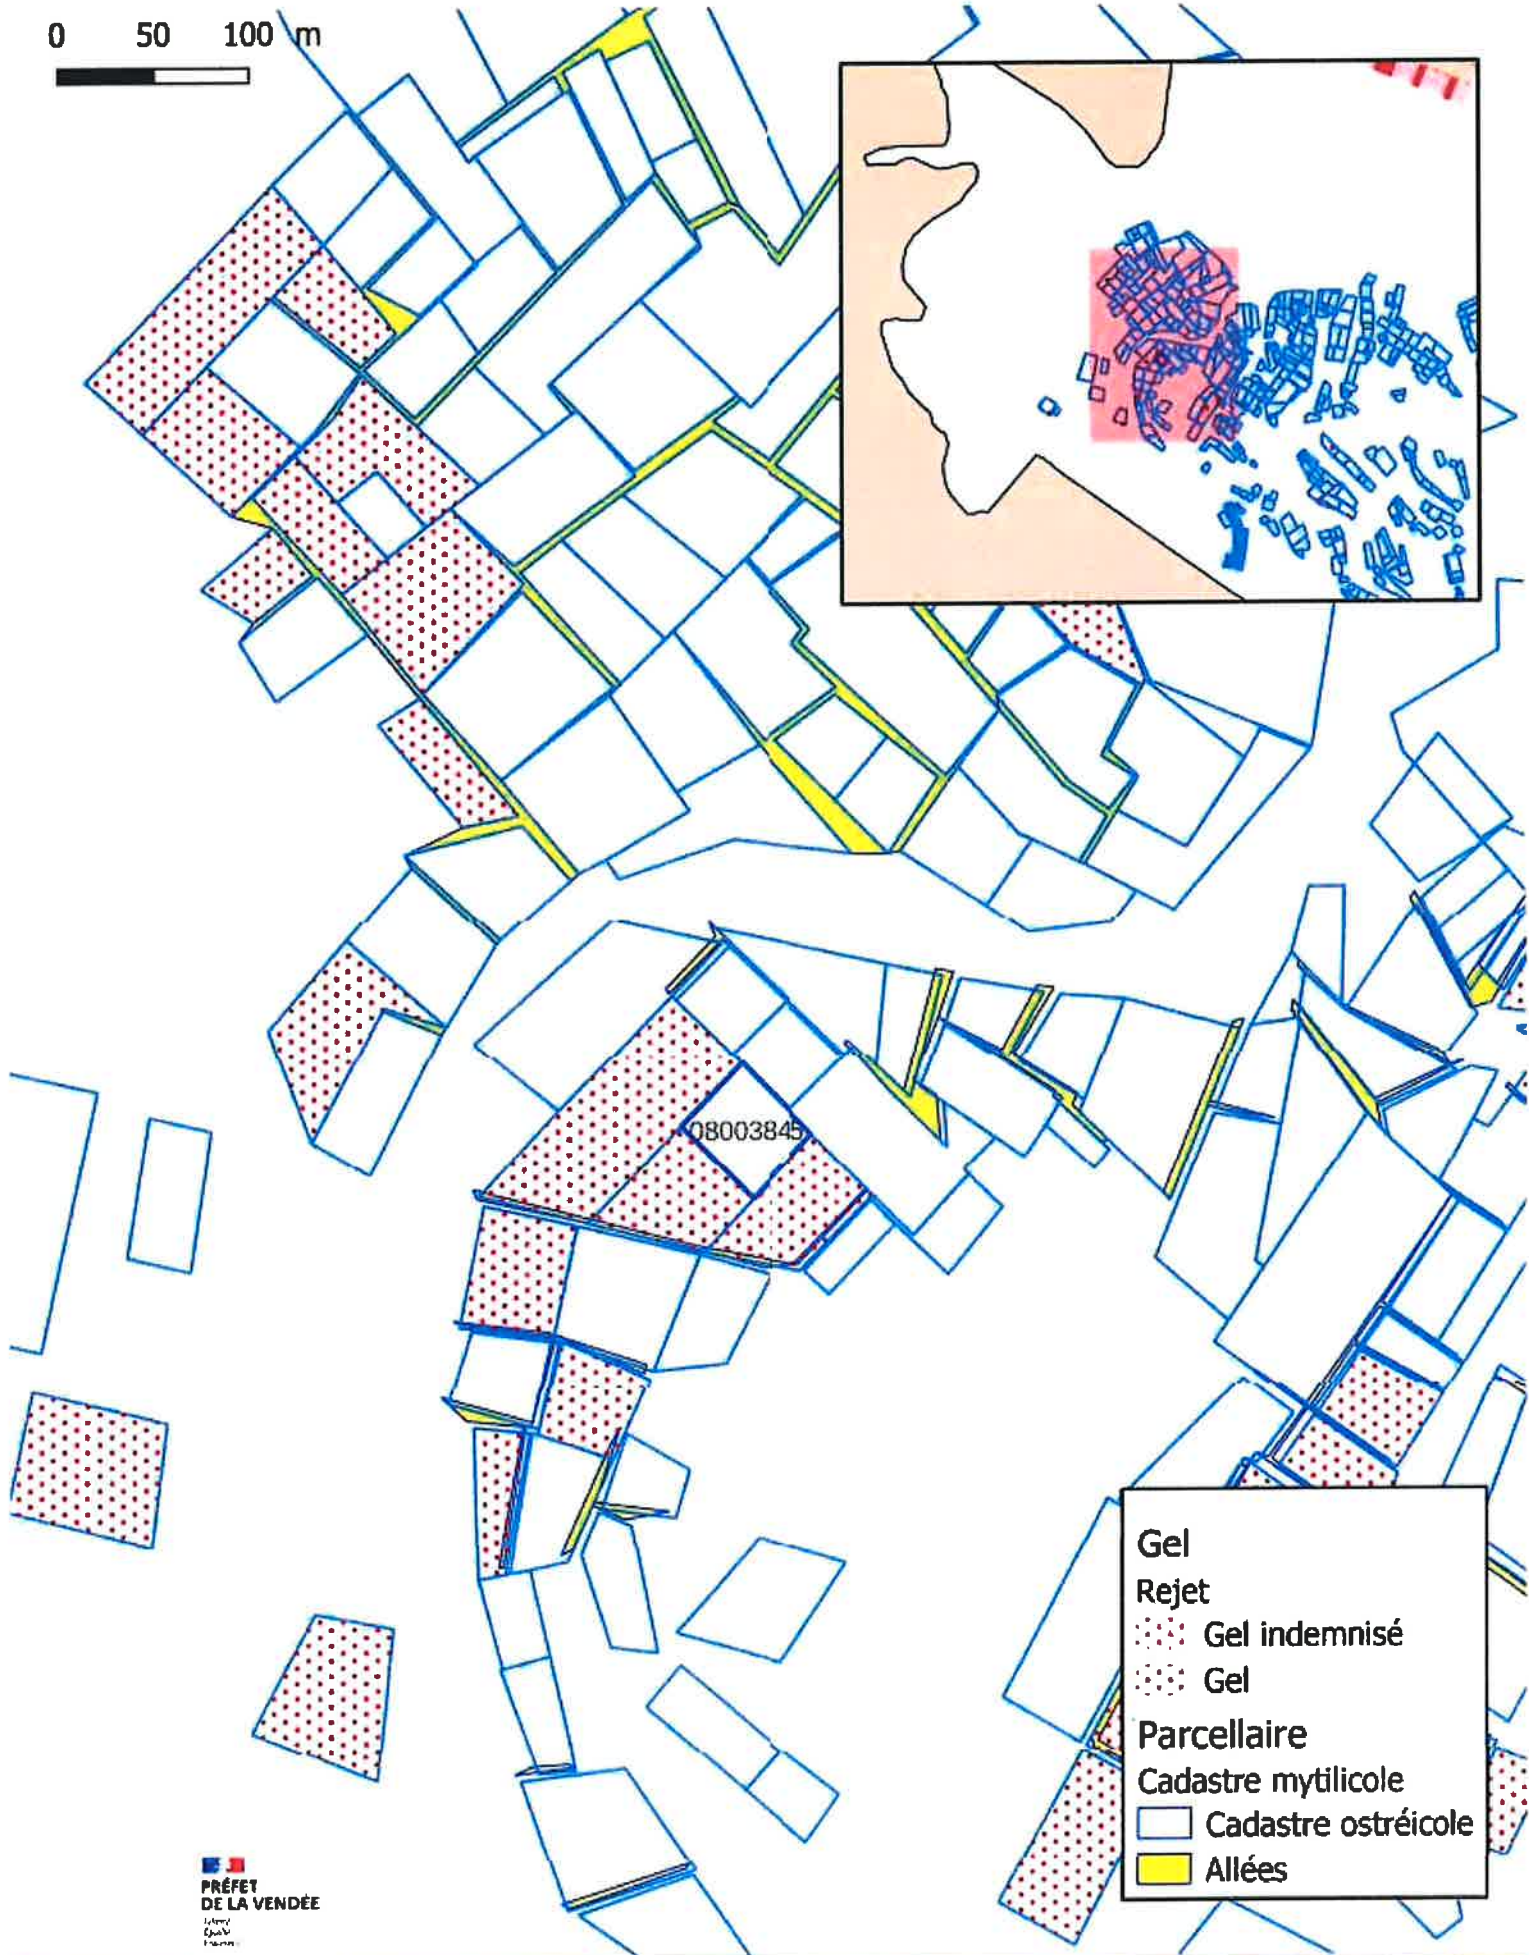

0 50 100 m

Gel
Rejet
●●●● Gel indemnisé
●●●● Gel
Parcellaire
Cadastre mytilicole
□ Cadastre ostréicole
■ Allées

**PREFET
DE LA VENDÉE**
2009
2010
2011

0 50 100 m

19002186

Gel
Rejet
Gel indemnisé
Gel
Parcellaire
Cadastre mytilicole
Cadastre ostréicole
Allées

0 50 100 m

Gel
Rejet
●●● Gel indemnisé
●●● Gel
Parcellaire
Cadastre mytilicole
□ Cadastre ostréicole
■ Allées

PRÉFET
DE LA VENDÉE

Extrait du cadastre - Demande NO23/0065

Concessions n° 19002378 et 19001876

0 50 100 m

19001876

19002378

**PREFET
DE LA VENDÉE**
Le 10/06/2019

- Gel
- Rejet
-  Gel indemnisé
-  Gel
- Parcelle
- Cadastre mytilicole
-  Cadastre ostréicole
-  Allées

0 50 100 m

Gel
Rejet
●●●● Gel indemnisé
●●●● Gel
Parcellaire
Cadastre mytilicole
□ Cadastre ostréicole
■ Allées

0 50 100 m

- Gel
- Rejet
 - Gel indemnisé
 - Gel
- Parcelaire
- Cadastre mytilicole
 - Cadastre ostréicole
 - Allées

**PRÉFET
DE LA VENDÉE**
10000
La Roche-sur-Mer

0 50 100 m

Gel
Rejet
Gel indemnisé
Gel
Parcelle
Cadastre mytilicole
Cadastre ostréicole
Allées