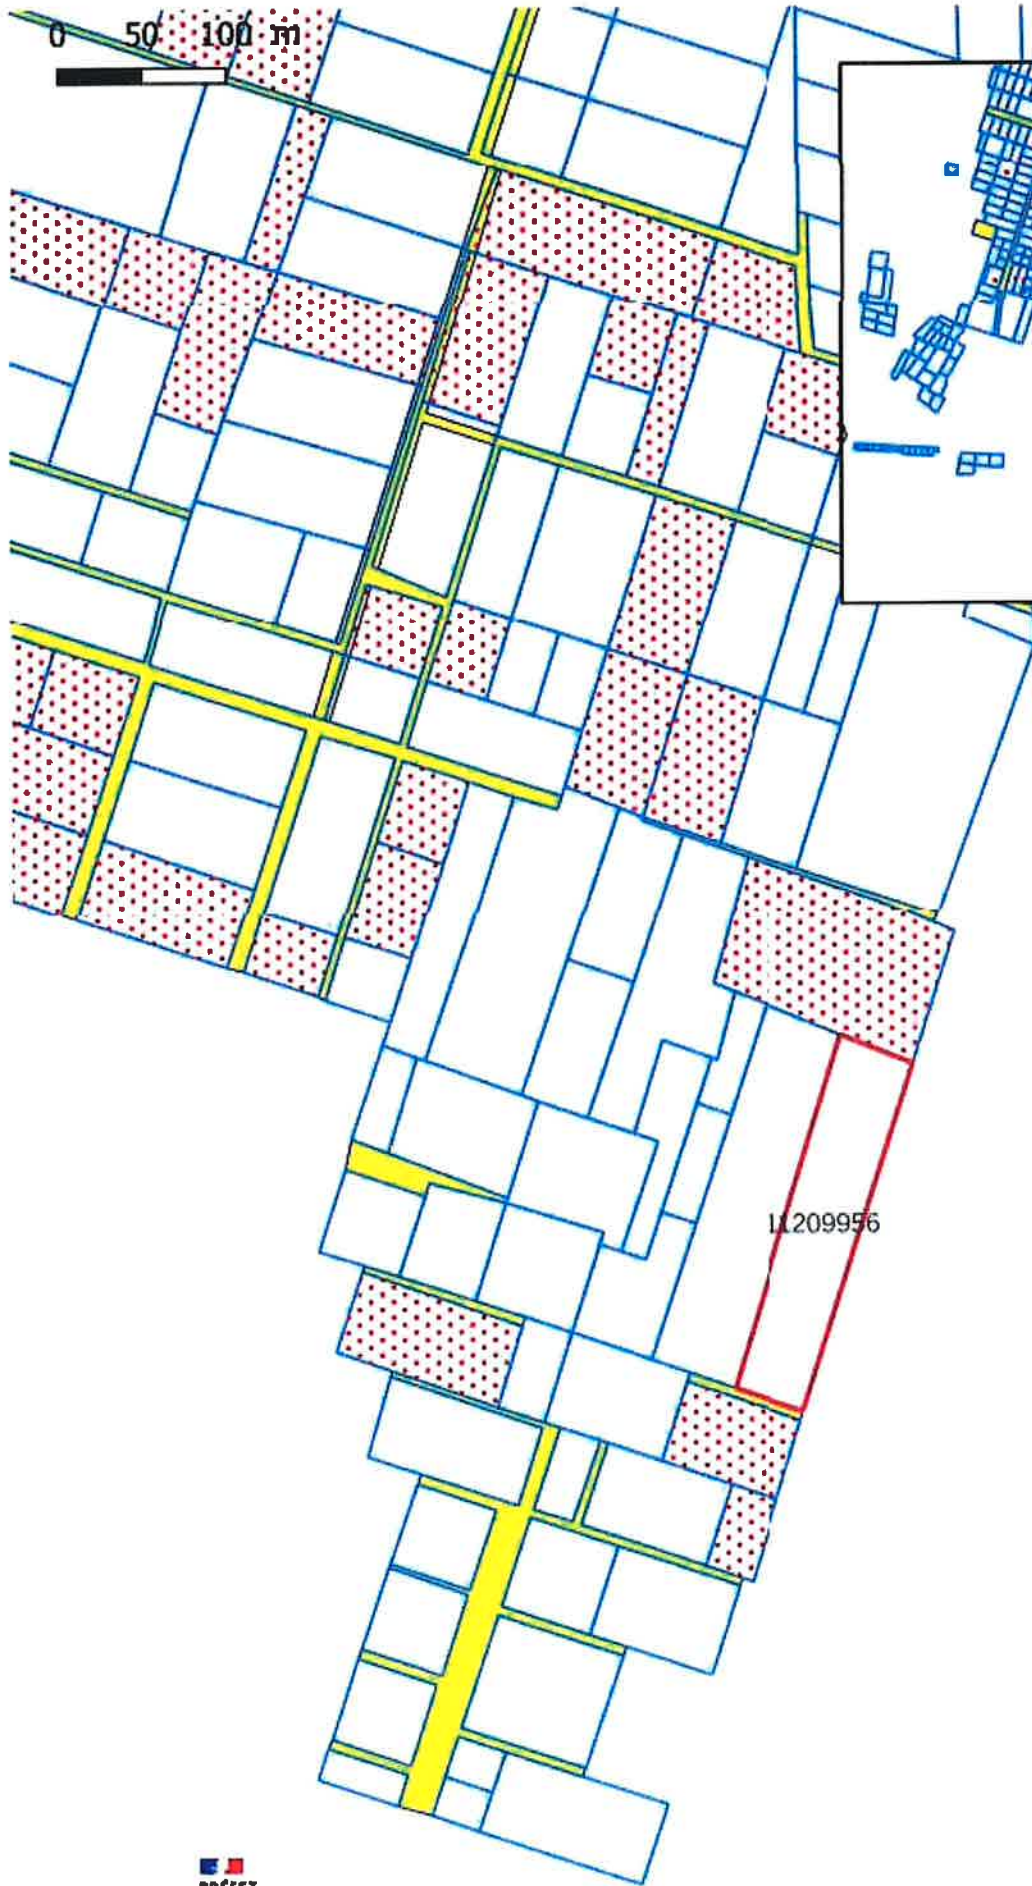

0 50 100 m

19001876

19002378

**PREFET
DE LA VENDÉE**
Le 10/06/2019

- Gel
- Rejet
-  Gel indemnisé
-  Gel
- Parcelle
- Cadastre mytilicole
-  Cadastre ostréicole
-  Allées

0 50 100 m

Gel
Rejet
●●●● Gel indemnisé
●●●● Gel
Parcellaire
Cadastre mytilicole
□ Cadastre ostréicole
■ Allées

0 50 100 m

- Gel
- Rejet
 - Gel indemnisé
 - Gel
- Parcelaire
- Cadastre mytilicole
 - Cadastre ostréicole
 - Allées

**PRÉFET
DE LA VENDÉE**
10000
La Roche-sur-Mer

0 50 100 m

Gel
Rejet
Gel indemnisé
Gel
Parcelle
Cadastre mytilicole
Cadastre ostréicole
Allées

**PRÉFET
DE LA VENDEE**
Julien
Zacher
Préfète

0 50 100 m

Gel
Rejet
●●●● Gel indemnisé
●●●● Gel
Parcellaire
Cadastre mytilicole
□ Cadastre ostréicole
■ Allées

Gel
Rejet
●●●● Gel indemnisé
●●●● Gel
Parcellaire
Cadastre mytilicole
□ Cadastre ostréicole
■ Allées

0 50 100 m

90464000
90465000
90466000

- Gel
- Rejet
- Gel indemnisé
- Gel
- Parcelle
- Cadastre mytilicole
- Cadastre ostréicole
- Allées

91042001
91042002
91042003

Gel
Rejet
●●●● Gel indemnisé
●●●● Gel
Parcellaire
Cadastre mytilicole
□ Cadastre ostréicole
■ Allées