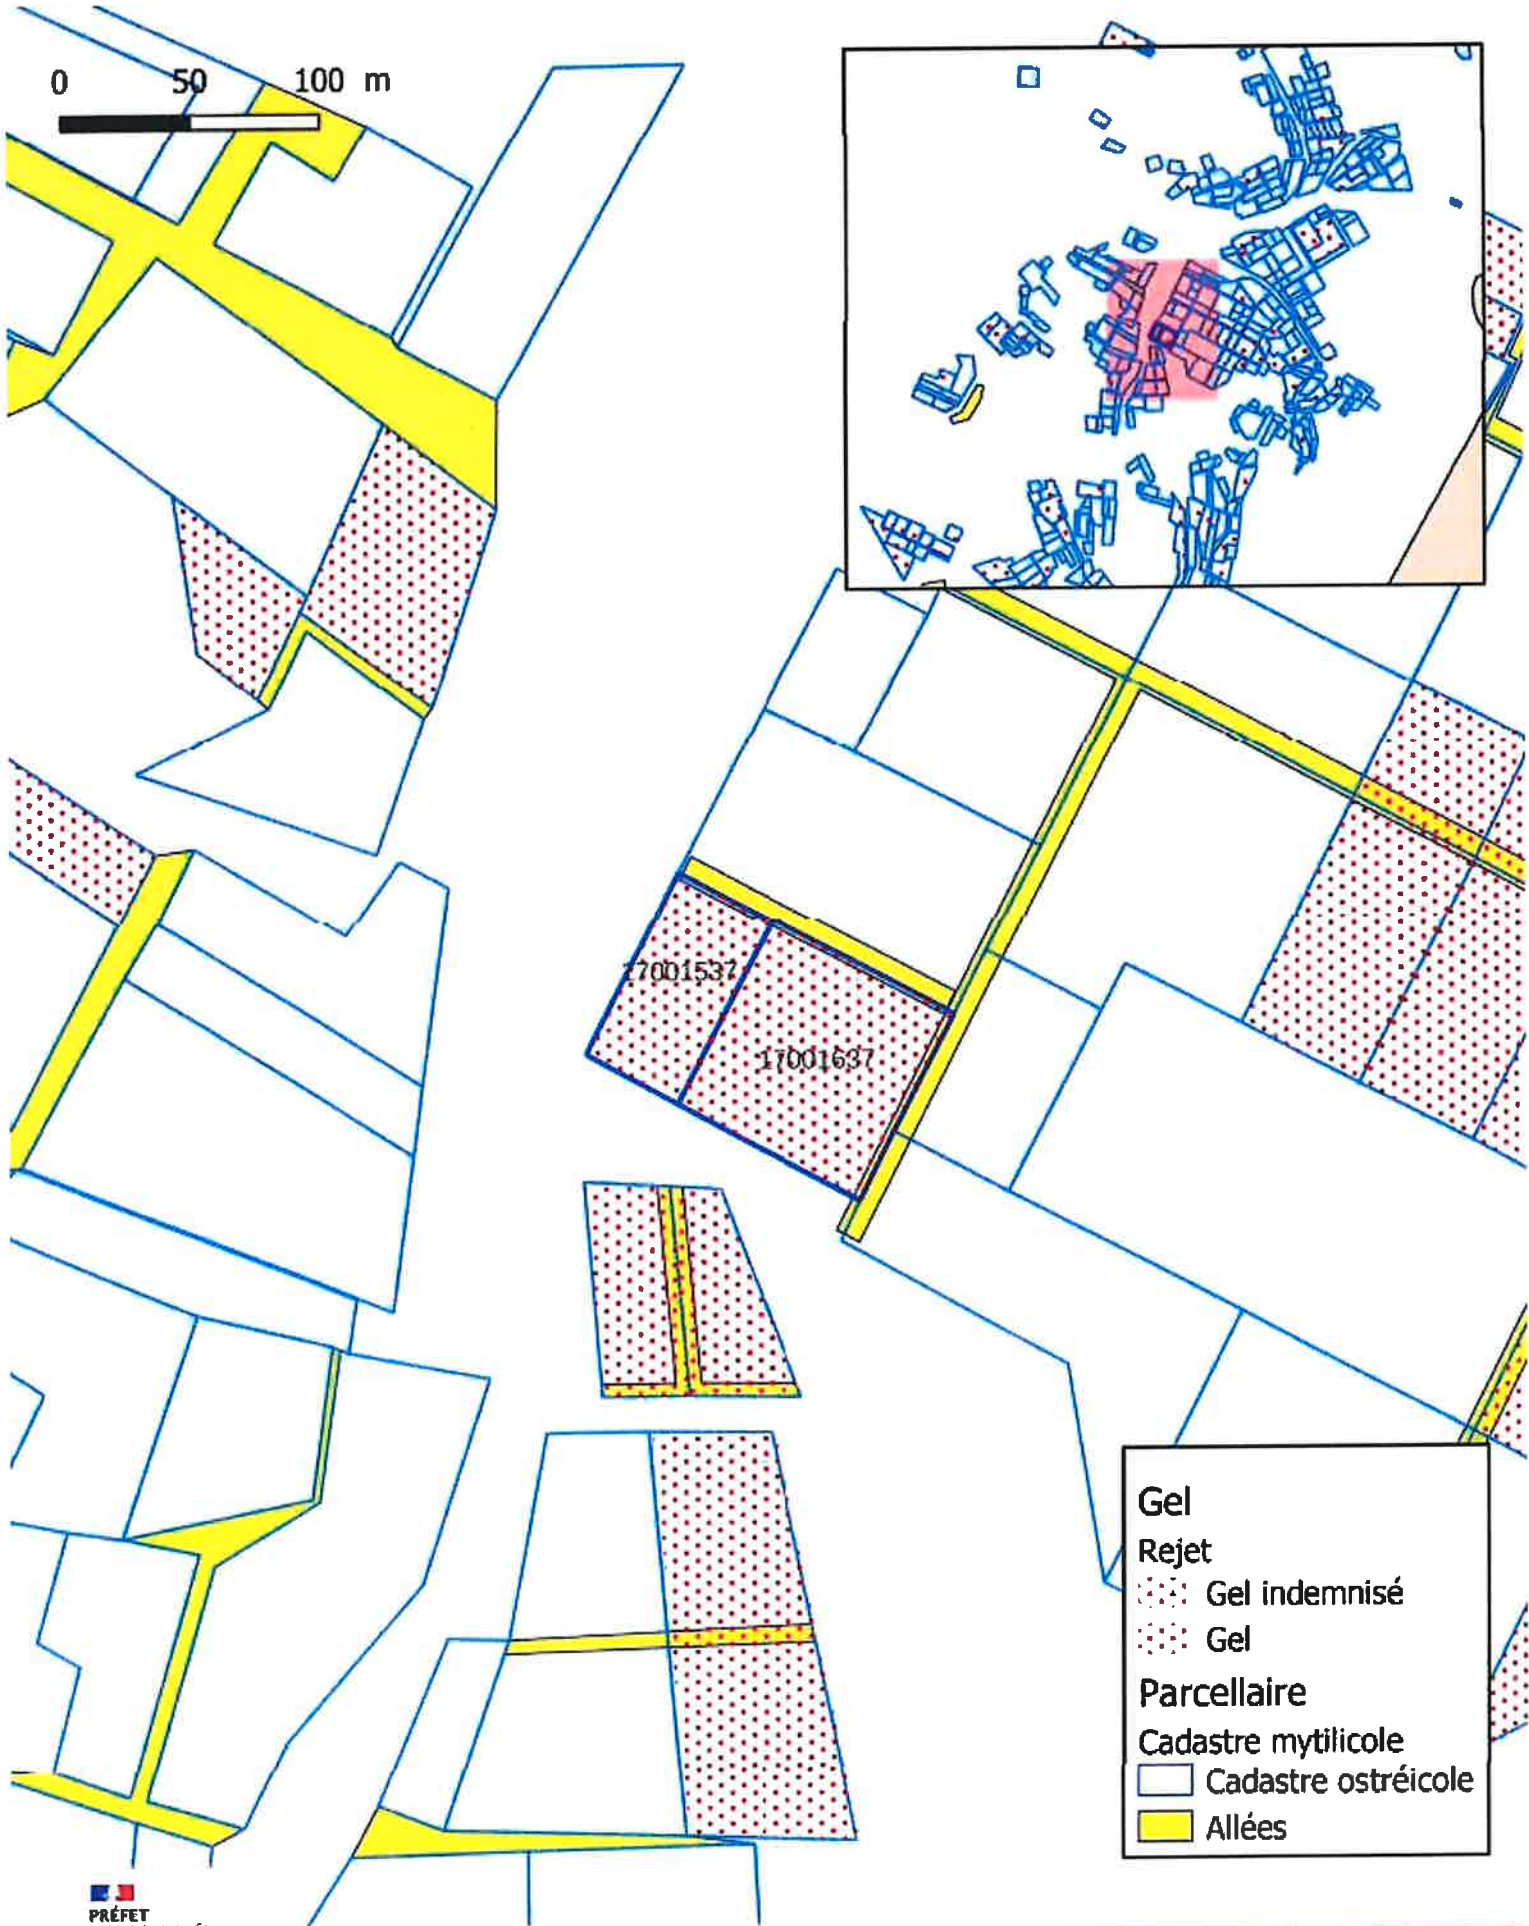

0 50 100 m

- Gel
- Rejet
- ●●● Gel indemnisé
- ●●● Gel
- Parcelaire
- Cadastre mytilicole
- Cadastre ostréicole
- Allées