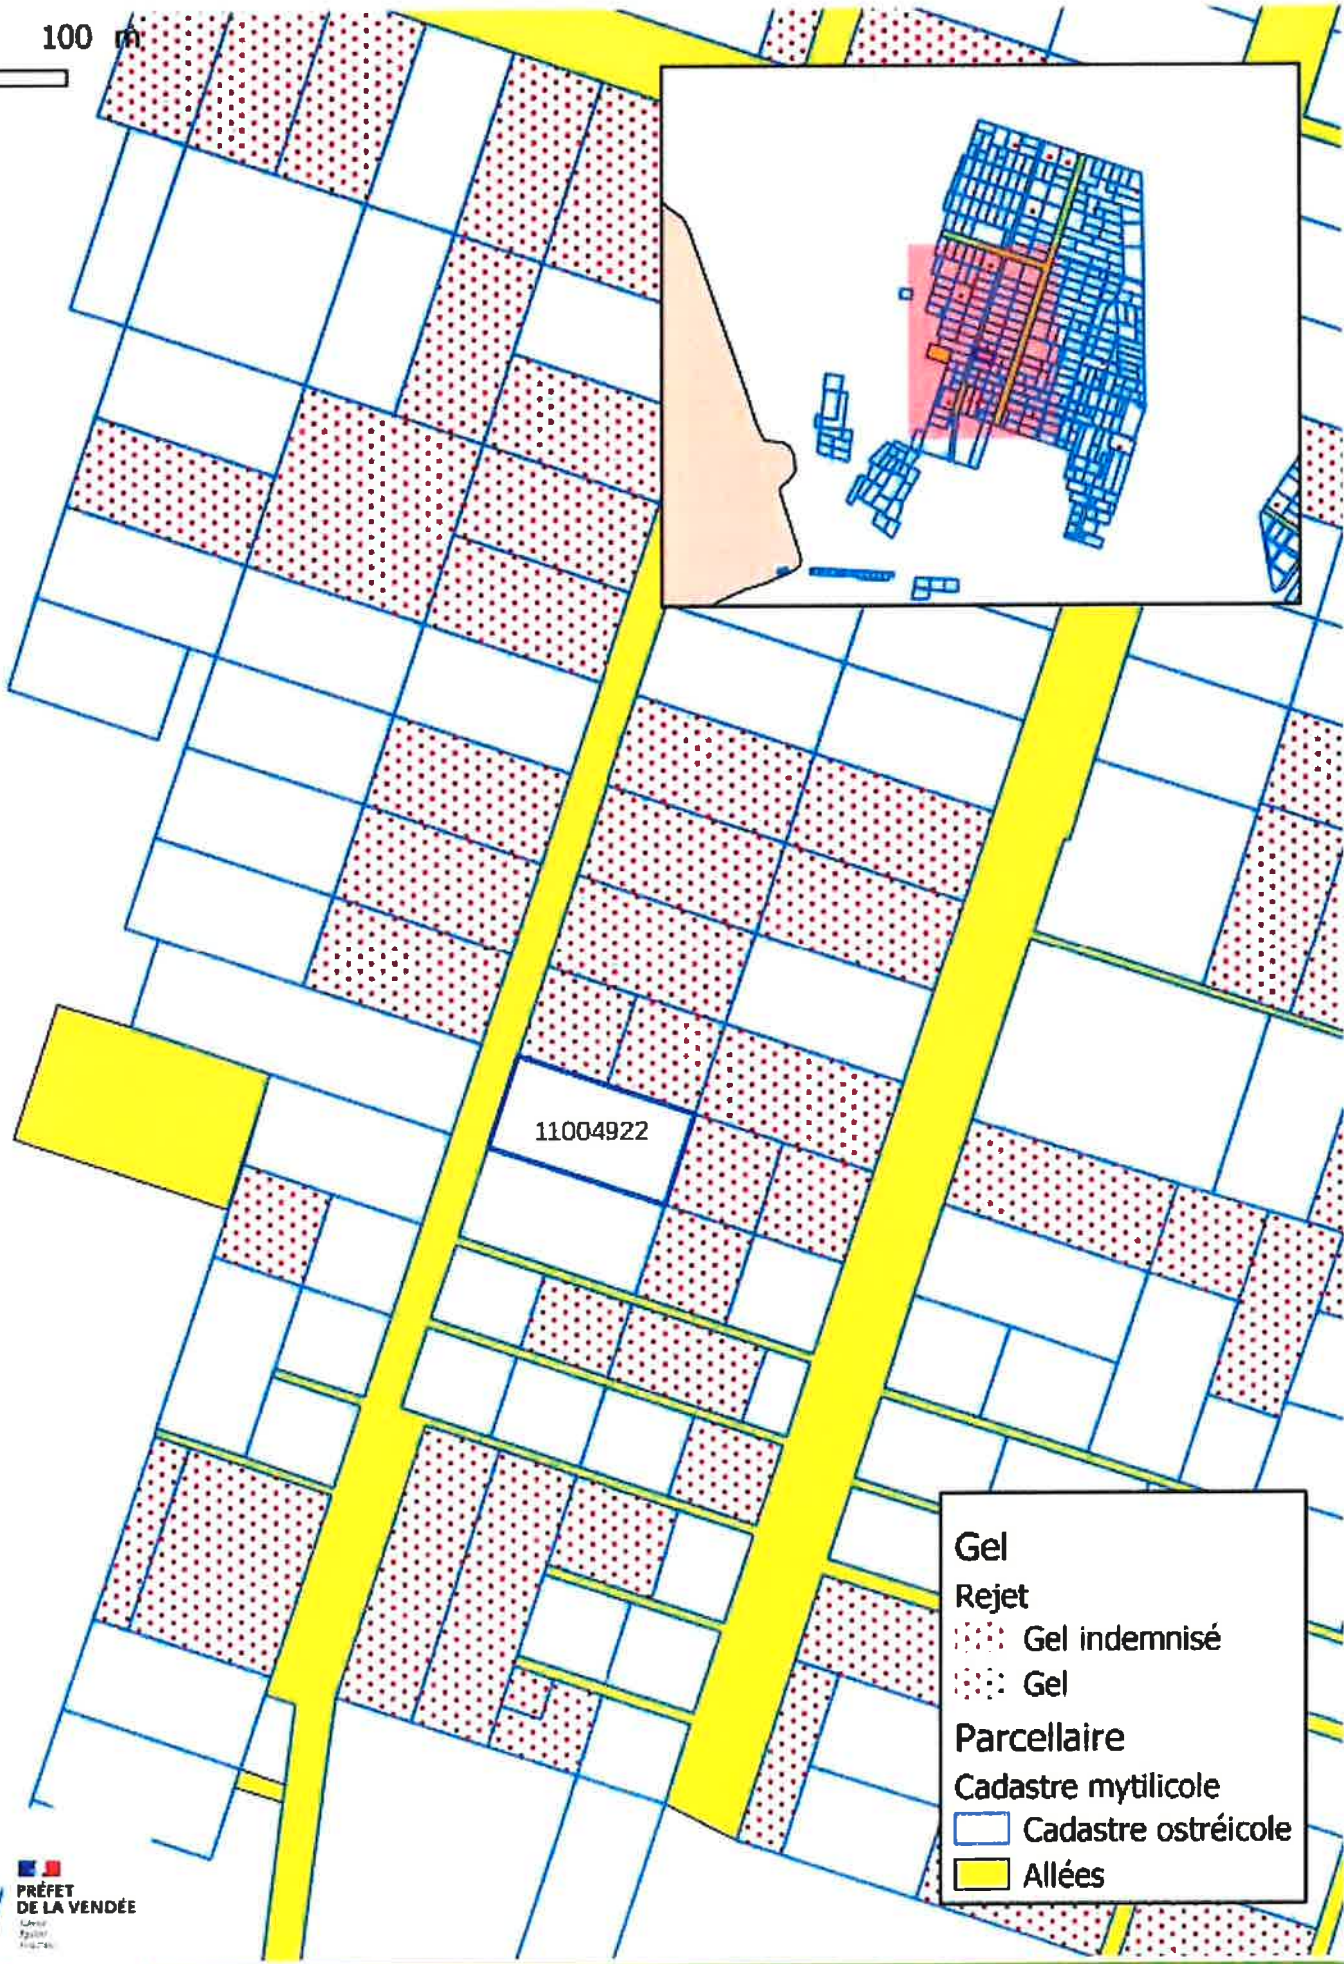

0 50 100 m

Gel
Rejet
●●●● Gel indemnisé
●●●● Gel
Parcellaire
Cadastre mytilicole
□ Cadastre ostréicole
■ Allées

**PREFET
DE LA VENDÉE**
2009
2010
2011

0 50 100 m

19002186

Gel
Rejet
Gel indemnisé
Gel
Parcellaire
Cadastre mytilicole
Cadastre ostréicole
Allées

0 50 100 m

Gel
Rejet
●●● Gel indemnisé
●●● Gel
Parcellaire
Cadastre mytilicole
□ Cadastre ostréicole
■ Allées

PRÉFET
DE LA VENDÉE

Extrait du cadastre - Demande NO23/0065

Concessions n° 19002378 et 19001876

0 50 100 m

19001876

19002378

**PREFET
DE LA VENDÉE**
Le 10/06/2019

- Gel
- Rejet
-  Gel indemnisé
-  Gel
- Parcelle
- Cadastre mytilicole
-  Cadastre ostréicole
-  Allées

0 50 100 m

Gel
Rejet
●●●● Gel indemnisé
●●●● Gel
Parcellaire
Cadastre mytilicole
□ Cadastre ostréicole
■ Allées

0 50 100 m

- Gel
- Rejet
 - Gel indemnisé
 - Gel
- Parcelaire
- Cadastre mytilicole
 - Cadastre ostréicole
 - Allées

**PRÉFET
DE LA VENDÉE**
10000
La Roche-sur-Mer

0 50 100 m

Gel
Rejet
Gel indemnisé
Gel
Parcelle
Cadastre mytilicole
Cadastre ostréicole
Allées