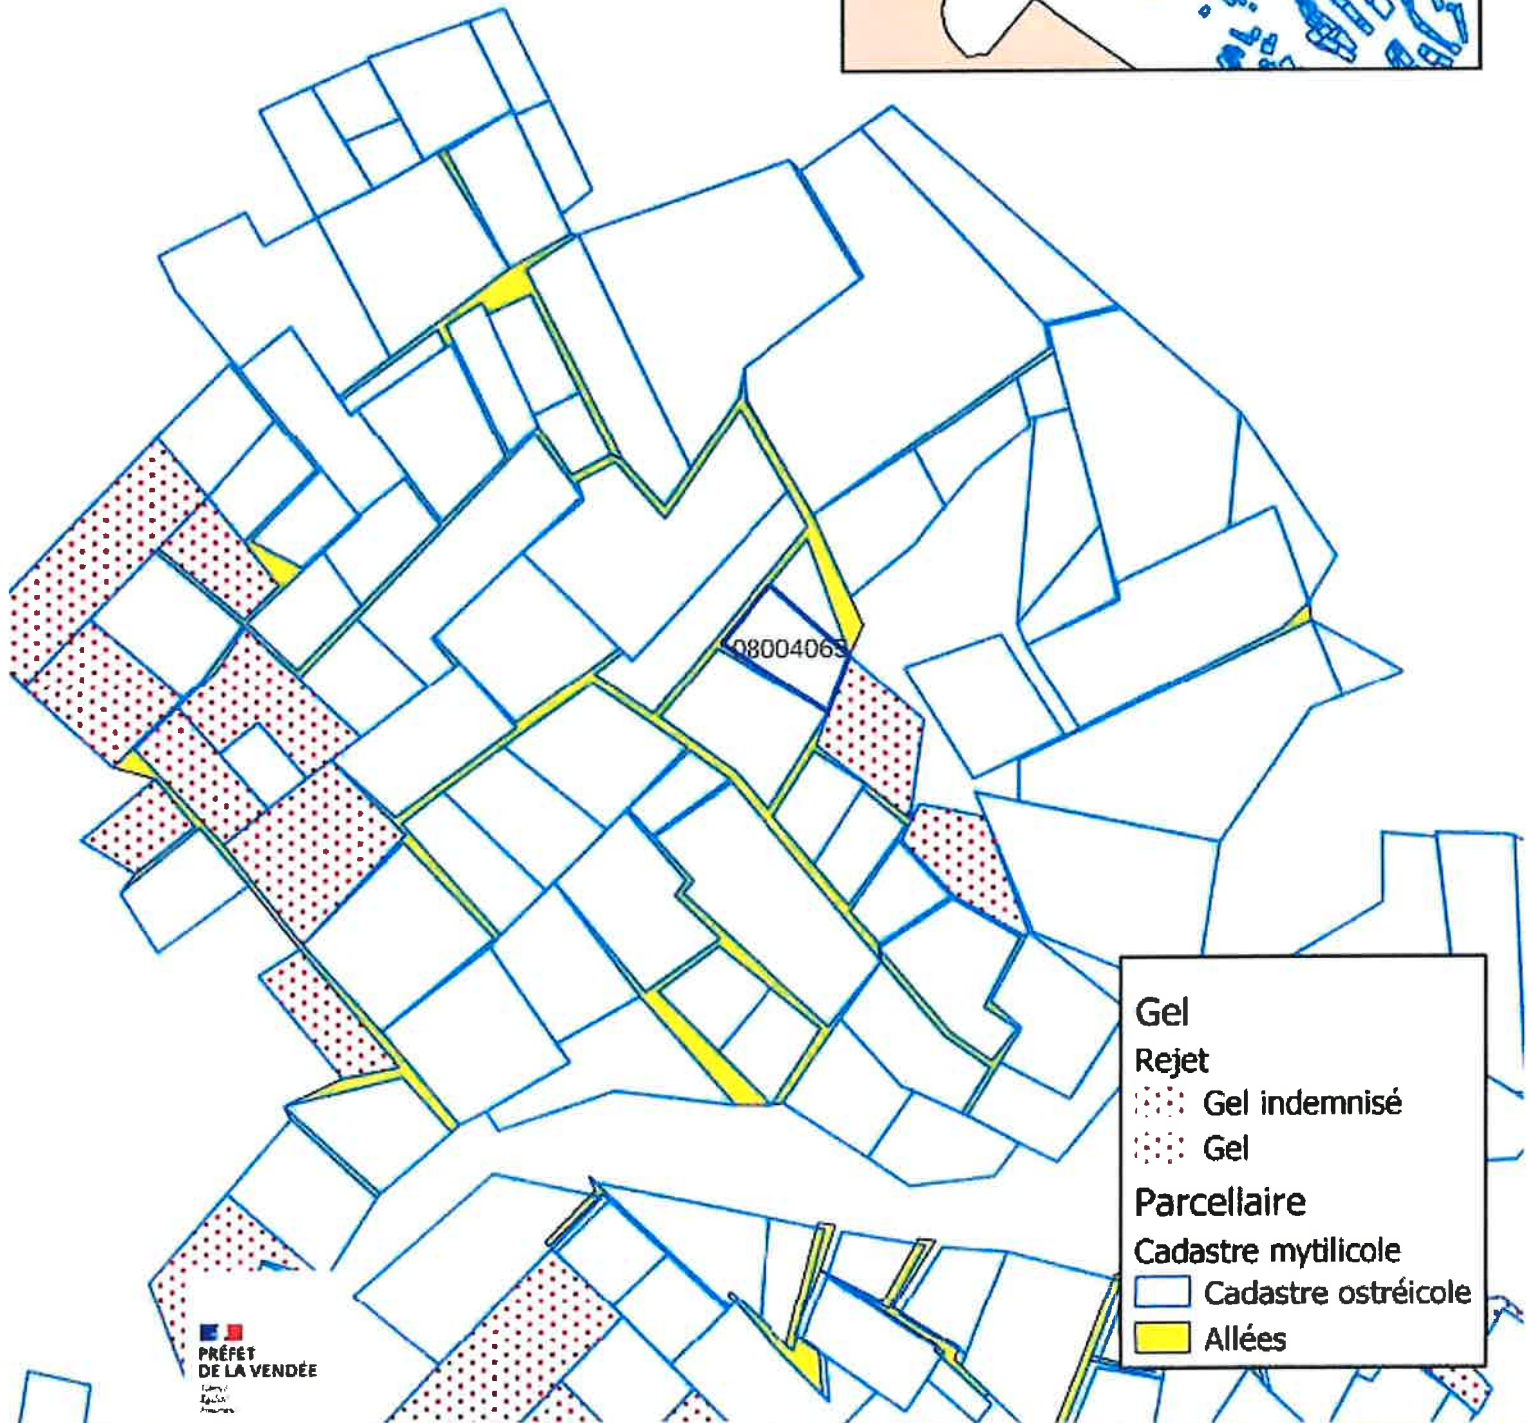

0 50 100 m

Gel
Rejet
●●●● Gel indemnisé
●●●● Gel
Parcellaire
Cadastre mytilicole
□ Cadastre ostréicole
■ Allées

**PREFET
DE LA VENDÉE**
2009
2010
2011

0 50 100 m

19002186

Gel
Rejet
Gel indemnisé
Gel
Parcellaire
Cadastre mytilicole
Cadastre ostréicole
Allées

0 50 100 m

Gel
Rejet
●●● Gel indemnisé
●●● Gel
Parcellaire
Cadastre mytilicole
□ Cadastre ostréicole
■ Allées

PRÉFET
DE LA VENDÉE

Extrait du cadastre - Demande NO23/0065

Concessions n° 19002378 et 19001876

0 50 100 m

19001876

19002378

**PREFET
DE LA VENDÉE**
Le 10/06/2019

- Gel
- Rejet
-  Gel indemnisé
-  Gel
- Parcelle
- Cadastre mytilicole
-  Cadastre ostréicole
-  Allées

0 50 100 m

Gel
Rejet
●●●● Gel indemnisé
●●●● Gel
Parcellaire
Cadastre mytilicole
□ Cadastre ostréicole
■ Allées

0 50 100 m

- Gel
- Rejet
 - Gel indemnisé
 - Gel
- Parcelaire
- Cadastre mytilicole
 - Cadastre ostréicole
 - Allées

**PRÉFET
DE LA VENDÉE**
10000
La Roche-sur-Mer

0 50 100 m

Gel
Rejet
Gel indemnisé
Gel
Parcelle
Cadastre mytilicole
Cadastre ostréicole
Allées